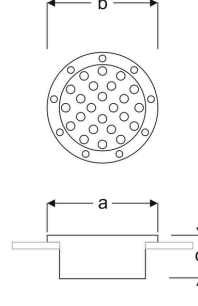

## MECHANICAL SPECS / MEKANİK ÖZELLİKLER

<b>Application Areas</b> Uygulama Alanları	Parking areas - Residential areas - Arcades - Commercial building
<b>Luminaire Type</b> Ürün Tipi	Inground Luminaires
<b>Luminaire Body</b> Ürün Gövdesi	Die cast aluminium
<b>Luminaire Diffuser</b> Ürün Difüzörü	Tempered glass
<b>Luminaire Colour</b> Ürün Gövde Rengi	S : Ral 9005 Jet black / B : Ral 9016 Traffic White / G : Ral 9006 Grey
<b>Ingress Protection (IP) Rating</b> IP Sınıfı	IP67
<b>Impact Resistance (IK) Rating</b> IK Sınıfı	IK08

## OPTIONS / OPSİYONLAR

1 Hour Emergency Kit	3 Hour Emergency Kit	DALI	SENSOR
-	-	-	-

Product Code Ürün Kodu	Power (W) Watt	Lumen (lm) Işık Akısı	Efficacy (lm/W) Verimlilik	Col. Temp (K) Kelvin	Dimensions (mm) Boyutlar ( a b x c ) Ø	Pack. Qty Koli Adedi	Pack. Weight (kg) Koli Ağırlığı
VAL13 2224C UG30	24	2400	100	3000	220x220x90	1	1,50
VAL13 2224C UG40	24	2400	100	4000	220x220x90	1	1,50
VAL13 2224C UG60	24	2400	100	6000	220x220x90	1	1,50